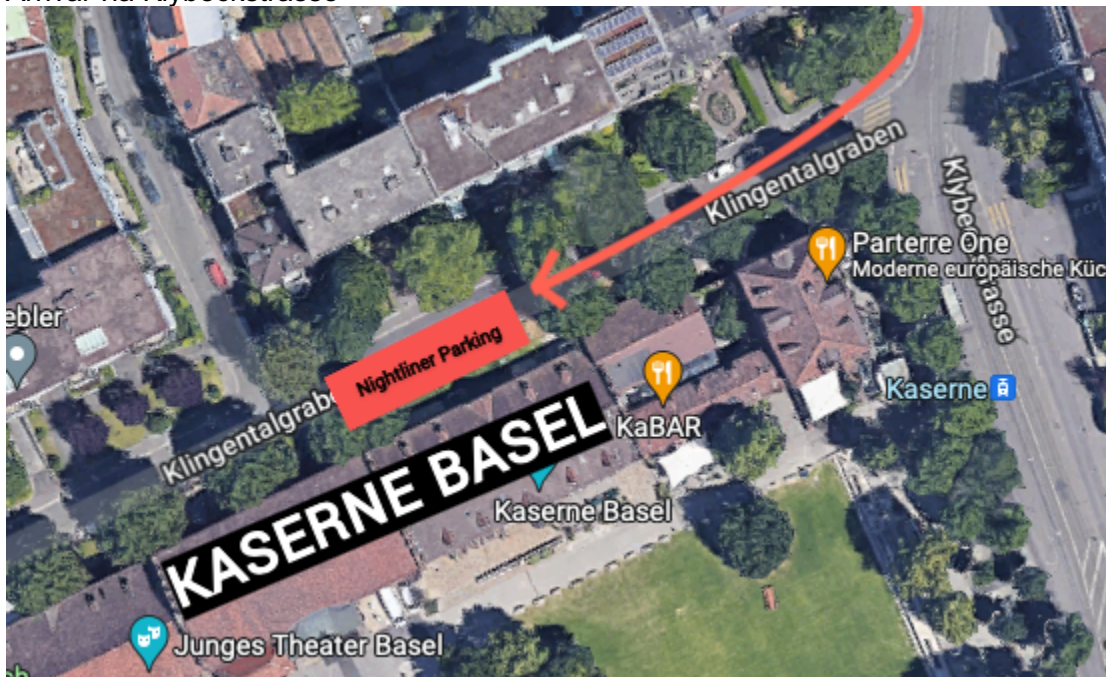

NIGHTLINER INFO

Parking:

Klingentalgraben, 4057 Basel (47°33'49.6"N / 7°35'25.0"E)

Arrival via Klybeckstrasse