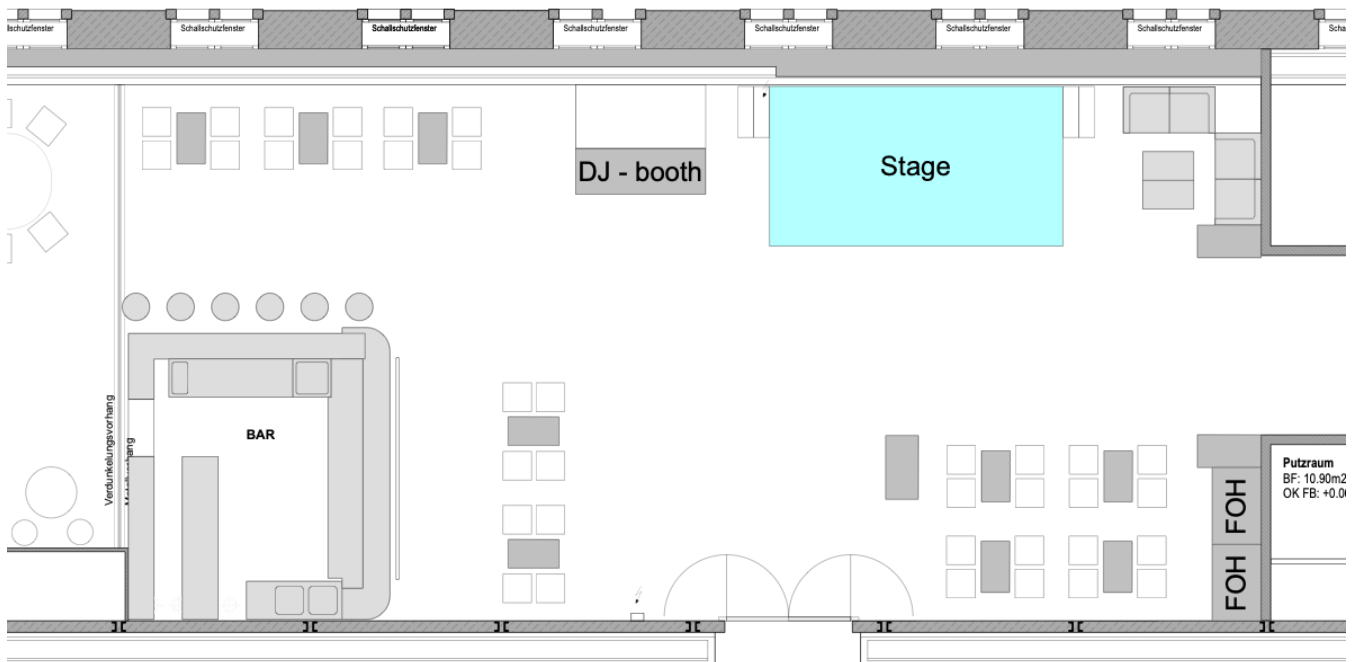

Setup: Bar

Venue: ROSSTALL 2	KASERNE
Setup: Bar	Kaserne Basel 1b
Stage	CH-4057 Basel
Width: 4.50m	++41 61 666 60 17
Depth: 2.50m	www.kaserne-basel.ch
	Contact:
	Light: licht@kaserne-basel.ch
	Sound: ton@kaserne-basel.ch