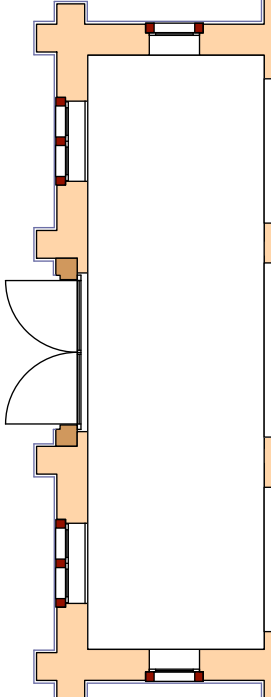

Bühnenrandlauf
2,50 m x 3,70 m

Kaserne
www.kaserne-basel.ch

Karsten Mayer
Technische Leitung
Kaserne Basel 1b
CH-4057 Basel
+41 61 666 60 17
www.kaserne-basel.ch

Reitthalle

M 1:100